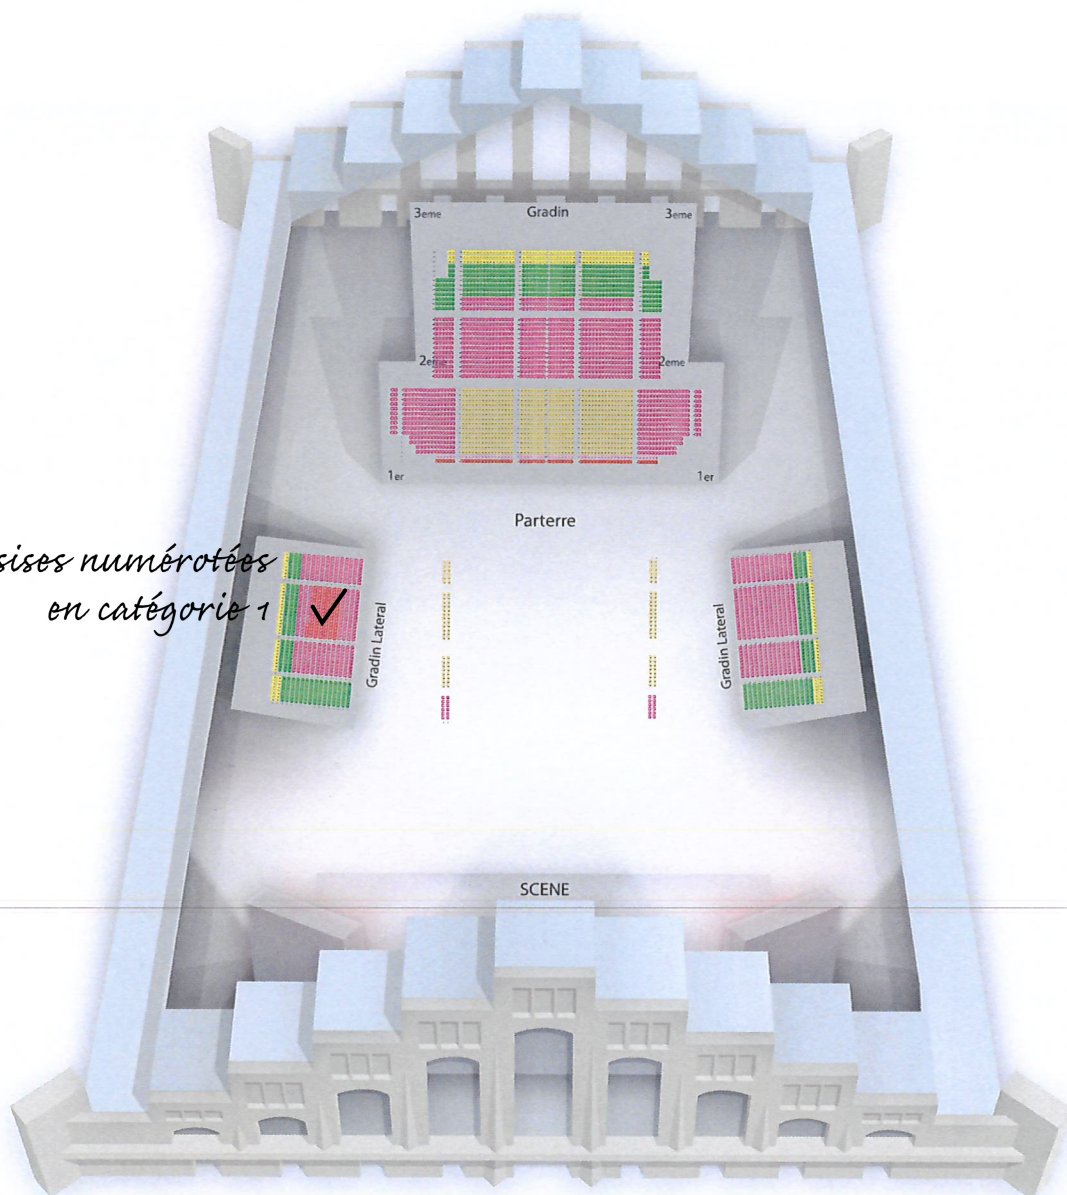

HOLIDAY ON ICE - SUPERNOVA du 10/04/2022 à 14:00

Client : FRANCONY VOYAGES (248137) AMP ORGANISATION
Nombre de places : 100

*Places assises numérotées
en catégorie 1*

Ticketnet®