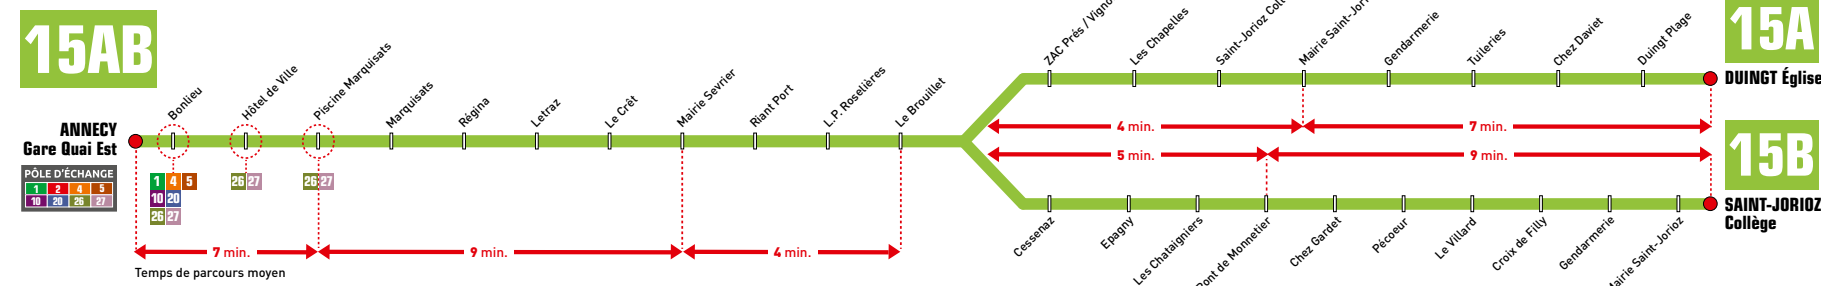

BUS
TOUTES LES
25MIN*

Duingt Église / Saint-Jorioz Collège
→ Gare d'Anney
Du lundi au samedi, hors été

RETROUVEZ L'HORAIRE EN TEMPS RÉEL À VOTRE ARRÊT SUR L'APPLI SIBRA