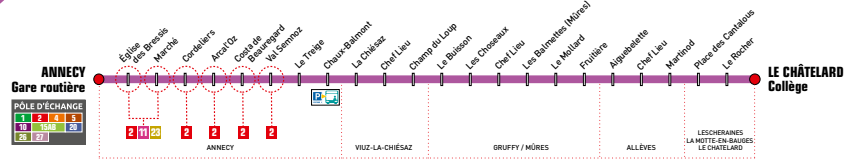

PAYS D'ALBY

↑↓ Anancy Gare routière
Le Châtelard Collège

Anancy Gare routière → Le Châtelard Collège

Toute l'année du lundi au samedi

JOURS DE FONCTIONNEMENT	L.M.J.V.S.	Mercredi	Mercredi	L.M.Me.J.V.S.	
PÉRIODE SCOLAIRE HORS JOURS FÉRIÉS	X	X		X	
VACANCES SCOLAIRES HORS JOURS FÉRIÉS	X		X	X	
ANNECY	GARE ROUTIÈRE	12:20	12:20	17:50	
Église des Bressis	12:28	12:28	12:28	17:57	
Marché	12:29	12:29	12:29	17:58	
Cordeliers	12:31	12:31	12:31	18:00	
Arcal'Oz	12:32	12:32	12:32	18:01	
Costa de Beauregard	12:32	12:32	12:32	18:02	
Val Semnoz	12:33	12:33	12:33	18:03	
Le Treige	12:38	12:38	12:38	18:09	
Chaux-Balmont	12:40	12:40	12:40	18:12	
VIUZ-LA-CHIÉSAZ	La Chiésaz	12:44	12:44	18:16	
Chef Lieu	12:46	12:46	12:46	18:19	
Champ du Loup	12:46	12:46	12:46	18:19	
GRUFFY	Le Buisson	12:47	12:47	18:21	
Les Choseaux	12:48	12:48	12:48	18:22	
Chef Lieu	12:49	12:49	12:49	18:24	
MÛRES	Les Balmettes		12:54	18:29	
GRUFFY	Le Mollard	12:50	12:59	18:35	
Fruitière	12:52	13:02	12:52	18:38	
ALLÈVES	Aiguebelette	12:54	13:04	12:54	18:41
Chef Lieu	12:56	13:06	12:56	18:43	
Martinod	12:59	13:09	12:59	18:46	
LESCHERAINES	Place des Cantalous	13:04	13:14	13:04	18:52
LA MOTTE-EN-BAUGES	Le Rocher	13:07	13:17	13:07	18:56
LE CHÂTELARD	COLLÈGE	13:10	13:20	13:10	18:59

Logo: **Anancy** RESEAU INTERURBAIN PAYS D'ALBY, **Sibra**

LEGENDE :

- Anancy Gare routière
- Correspondance
- Terminus
- Lignes interurbaines (600-800, 1-12, 80, 81, 82)
- Lignes de l'Anancy d'axe
- Lignes de l'Anancy d'axe et régionales
- Lignes communales
- Vélib' - Service vélo
- Covoiturage
- Service taxis
- Service de transport scolaire
- Service de transport pour personnes à mobilité réduite
- Service de transport pour personnes à mobilité réduite

Mobilisez-vous pour vos déplacements en bus

PublicisLMA Anancy - © SIBRA - 03/2024

Le Châtelard Collège → Anney Gare routière

Toute l'année du lundi au samedi

ANNECY
Gare routière

PÔLE D'ÉCHANGE				
1	2	4	5	
10	15AB	20		
26	27			