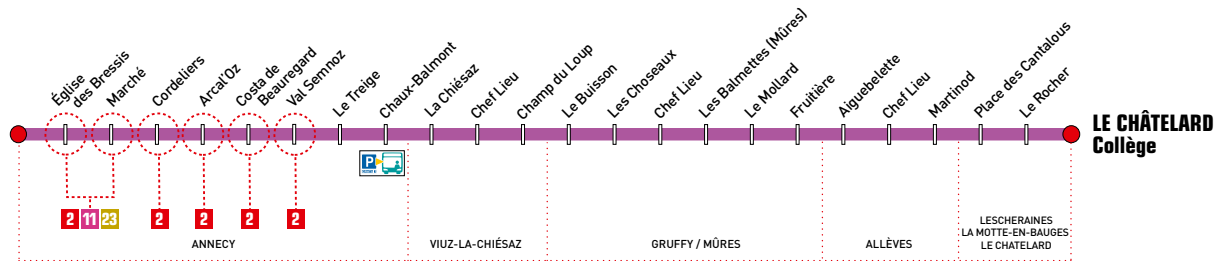

Logo: **Anancy** RESEAU INTERURBAIN PAYS D'ALBY, **Sibra**

LEGENDE :

- Anancy Gare routière
- Correspondance
- Terminus
- Lignes interurbaines (600-800, 1-12, 80, 81, 82)
- Lignes de l'Anancy d'axe
- Lignes de l'Anancy d'axe et régionales
- Lignes communales
- Vélib' - Service vélo
- Covoiturage
- Service taxis
- Service de transport scolaire
- Service de transport pour personnes à mobilité réduite
- Service de transport pour personnes à mobilité réduite

Mobilisez-vous pour vos déplacements en bus

PublicisLMA Anancy - © SIBRA - 03/2024

Le Châtelard Collège → Anney Gare routière

Toute l'année du lundi au samedi

ANNECY
Gare routière

PÔLE D'ÉCHANGE				
1	2	4	5	
10	15AB	20		
26	27			

JOURS DE FONCTIONNEMENT		L.M.Me.J.V.	Samedi	L.M.Me.J.V.S.
PÉRIODE SCOLAIRE HORS JOURS FÉRIÉS		X	X	X
VACANCES SCOLAIRES HORS JOURS FÉRIÉS		X	X	X
LE CHÂTELARD	COLLÈGE	06:29	08:15	13:20
LA MOTTE-EN-BAUGES	Le Rocher	06:32	08:17	13:22
LESCHERAINES	Place des Cantalous	06:36	08:20	13:26
ALLÈVES	Martinod	06:42	08:25	13:31
	Chef Lieu	06:45	08:27	13:34
	Aiguebelette	06:47	08:29	13:36
GRUFFY	Fruitière	06:51	08:32	13:39
	Le Mollard	06:53	08:35	13:41
MÛRES	Les Balmettes	07:00		13:47
	Chef Lieu	07:06	08:37	13:52
GRUFFY	Les Choseaux	07:07	08:38	13:53
	Le Buisson	07:09	08:41	13:54
VIUZ-LA-CHIÉSAZ	Champ du Loup	07:11	08:43	13:56
	Chef Lieu	07:12	08:45	13:57
	La Chiésaz	07:14	08:46	13:58
ANNECY	Chaux-Balmont	07:18	08:48	14:01
	Le Treige	07:22	08:51	14:05
	Val Semnoz	07:27	08:53	14:09
	Costa de Beauregard	07:27	08:53	14:10
	Arcal'Oz	07:28	08:54	14:10
	Cordeliers	07:30	08:55	14:12
	Marché	07:32	08:55	14:13
Église des Bressis	07:34	08:56	14:14	
	GARE ROUTIÈRE	07:46	09:00	14:20